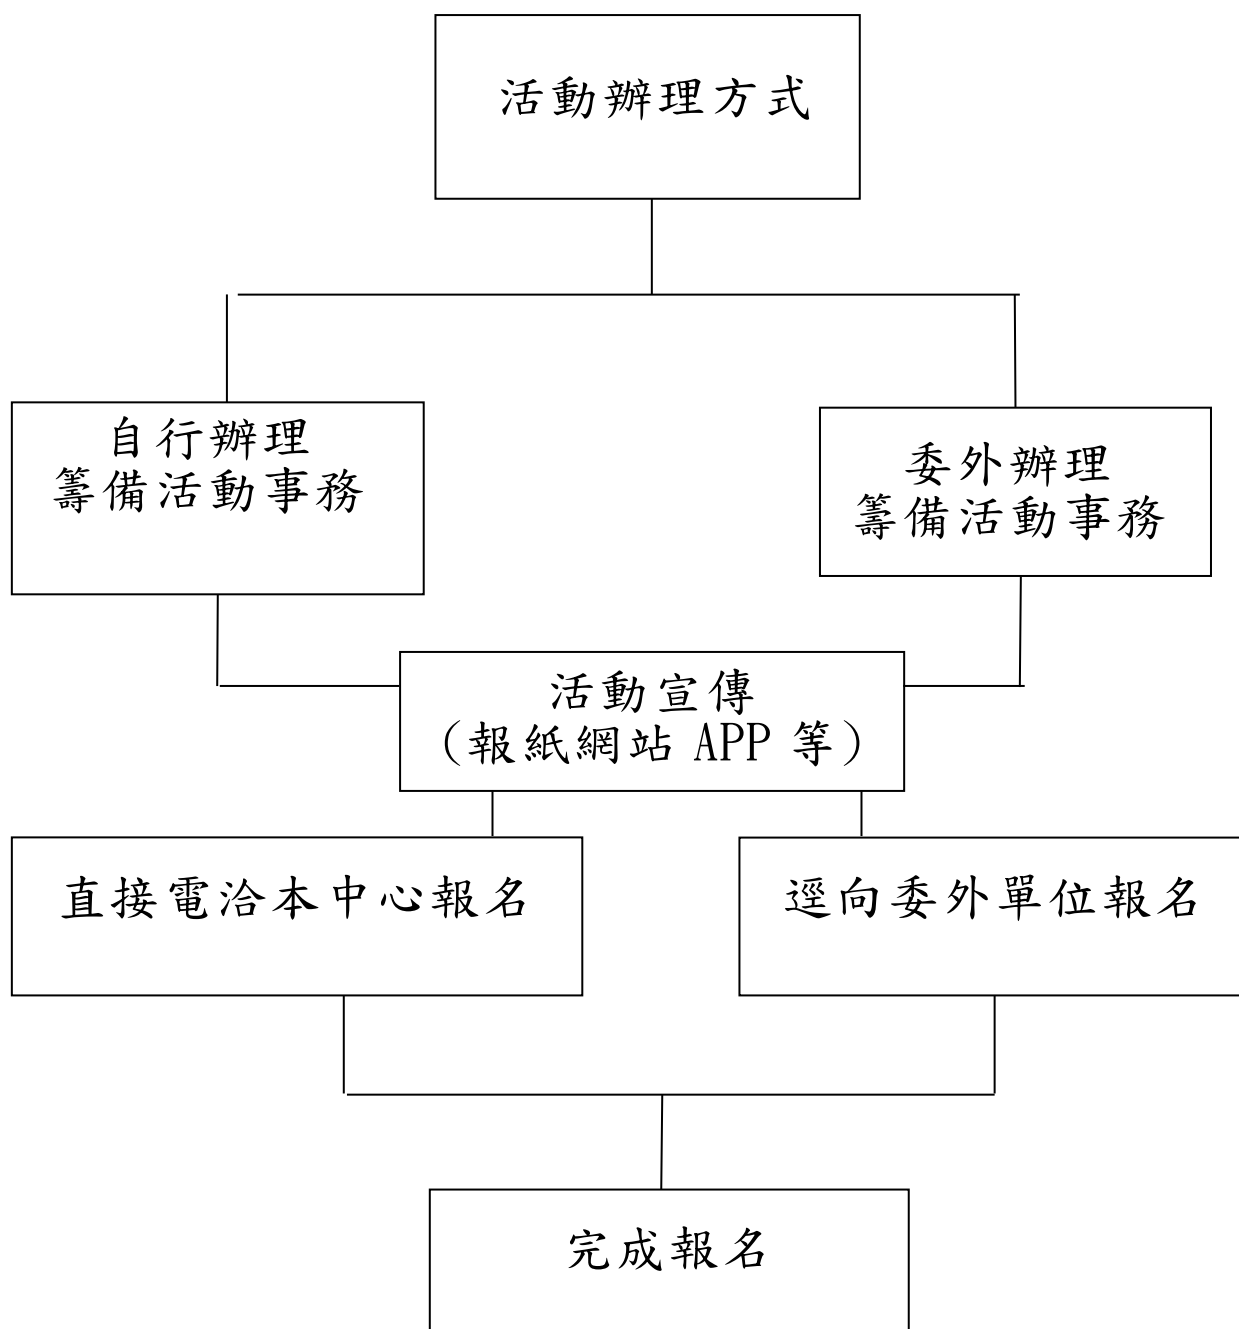

就業促進講座報名流程圖

1. 原住民就業講座請洽謝小姐(06)2991111分機8588。
2. 中高齡、青少年就業講座請洽陳小姐(06)6330820分機204。
3. 更生人及家暴、新住民就業講座請洽卓小姐(06)6330820分機205。